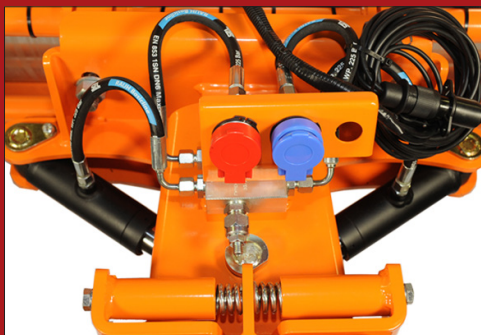

En stærk dansk familie..

DOOZERBLAD

Vitra dozerbladet er stabil opbygget med horisontal pendling og modular opbygning, hvilket giver mulighed for tilpasning af bredde, Hydraulisk sving og segmenteret fjederbelastet påkørselssikring bidrager til optimal kørsel og resultat.

Udført som en kraftig stålkonstruktion, med høj korrosionsbestandig lakering.

Bladet kan leveres med gummi, PU eller stålskær afhængig af opgaven.

Højdeindstillingshjul sikrer mere stabilbevægelse af bladet.

- Robust konstruktion
- 1,4 - 1,8 m. arbejdsbrede
- Segmenteret skær
- Affjedret ophæng
- Hydraulisk vinkel justering
- Støtteben for nem demontering

Dozerbladet er som standard monteret med hydraulisk justering af arbejdsvinklen

Det sektionens opdeltede klapskær sikrer at skæret klapper væk hvis det møder en forhindring i underlaget

Dozerbladet er monteret på et affjedret ophæng som er opbygget på en standard A-ramme

Producent: