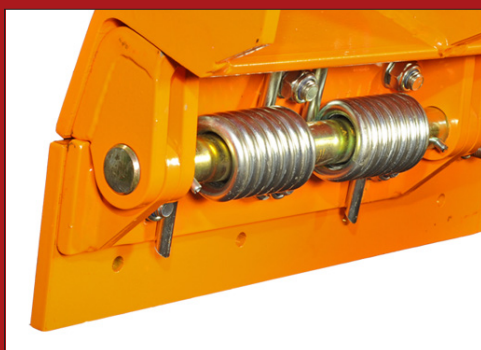

Udført som en kraftig stålkonstruktion, med høj korrosionsbestandig lakering.

Bladet kan leveres med gummi, PU eller stålskær afhængig af opgaven.

Højdeindstillingshjul sikrer mere stabilbevægelse af bladet.

- Robust konstruktion
- 1,4 - 1,8 m. arbejdsbrede
- Segmenteret skær
- Affjedret ophæng
- Hydraulisk vinkel justering
- Støtteben for nem demontering

Dozerbladet er som standard monteret med hydraulisk justering af arbejdsvinklen

Det sektionens opdeltede klapskær sikrer at skæret klapper væk hvis det møder en forhindring i underlaget

Dozerbladet er monteret på et affjedret ophæng som er opbygget på en standard A-ramme

Producent: